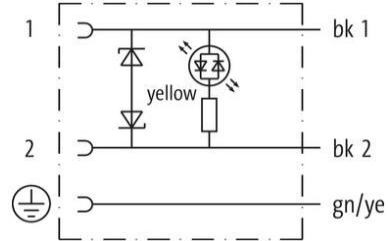

BAĞLANTI ŞEMASI