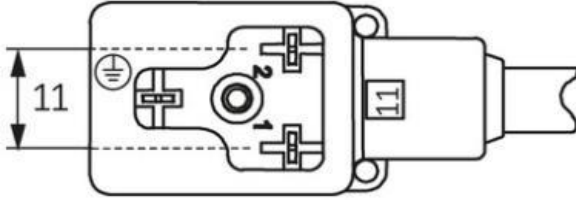

BAĞLANTI ŞEMASI