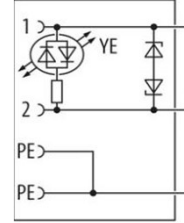

BAĞLANTI ŞEMASI