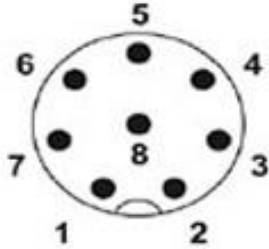

**PEKM128RJ45-(X1)(X2)-(X3)**  
**M12 8 PİN ERKEK VE RJ45 KABLO**  
**ENDÜSTRİYEL ETHERNET KABLOSU**

**X1** G: YEŞİL , Y: SARI , V: MOR

**X2** 1: LSZH , 2: PUR

**X3** 0,3: 30 cm / 0,6: 60cm / 1 : 1mt/ 2: 2mt /3: 3mt/5: 5mt /7: 7mt  
10: 10mt/ 15:15mt / 20: 20mt / 25: 25mt /30:30mt / 50: 50mt

**GENEL BİLGİLER**

ÜRÜN KODU	PEKM128RJ45-(X1)(X2)-(X3)
KABLO TİPİ	8 Pin Cat7 2*2*2*0,22
	10 Gigabit
	Çift Ucu Enjeksiyon Baskı
UYGULAMA ALANI	Endüstriyel Ethernet, Network, Kamera ve Barkod Okuyucu Uygulamaları
KORUMA SINIFI	IP65
ÇALIŞMA SICAKLIĞI	-25...+75 °C
KABLO KILIF TİPİ	TİP:1 LSZH TİP:2 PUR
RENK	G: YEŞİL RAL 7035 Y: SARI RAL 1003 V: MOR RAL 4001
İÇ ÖZELLİK	Bakır + Nikel Örgü + Alüminyum Folyo