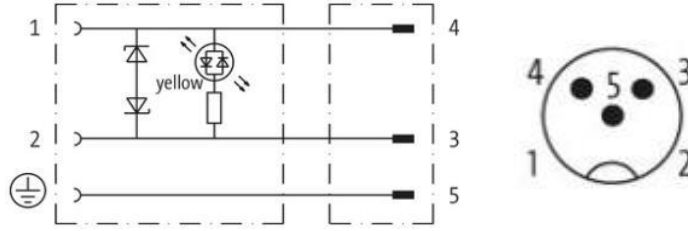

BAĞLANTI ŞEMASI