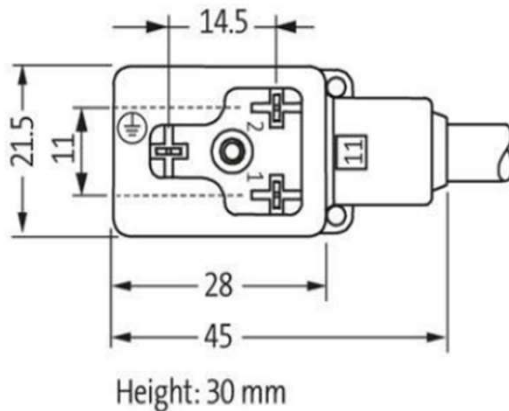

FORM BI 11MM PVC BASKILI VALF KABLOLARI

		Liste Fiyatı		
		LEDSİZ N	LEDLİ L	LED+D LD
PESFBI---PVC-C100	Form BI PVC 1 metre	$6,30	$8,10	$9,90
PESFBI---PVC-C200	Form BI PVC 2 metre	$7,20	$9,00	$10,80
PESFBI---PVC-C300	Form BI PVC 3 metre	$8,10	$9,90	$11,70
PESFBI---PVC-C500	Form BI PVC 5 metre	$9,90	$11,70	$13,50
PESFBI---PVC-C1000	Form BI PVC 10 metre	$14,40	$16,20	$18,00
PESFBI---PVC-C1500	Form BI PVC 15 metre	$18,90	$20,70	$22,50
PESFBI---PVC-C2000	Form BI PVC 20 metre	$23,40	$25,20	$27,50
PESFBI---PVC-C3000	Form BI PVC 30 metre	$32,40	$34,20	$36,00

FORM BI 11MM PUR BASKILI VALF KABLOLARI

		Liste Fiyatı		
		LEDSİZ	LEDLİ	LED+D
PESFBI---PUR-C100	Form BI PUR 1 metre	$7,20	$9,00	$10,80
PESFBI---PUR-C200	Form BI PUR 2 metre	$9,00	$10,80	$12,60
PESFBI---PUR-C300	Form BI PUR 3 metre	$10,80	$12,60	$14,40
PESFBI---PUR-C500	Form BI PUR 5 metre	$14,40	$16,20	$18,00
PESFBI---PUR-C1000	Form BI PUR 10 metre	$23,40	$25,20	$27,00
PESFBI---PUR-C1500	Form BI PUR 15 metre	$32,40	$34,20	$36,00
PESFBI---PUR-C2000	Form BI PUR 20 metre	$41,40	$43,20	$45,00
PESFBI---PUR-C3000	Form BI PUR 30 metre	$59,40	$61,20	$63,00