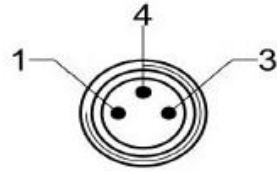

**M8 3-Pin Erkek Dirsek Saha Montaj Alyan Bağlantı Soket
M0803MA**

GENEL TEKNİK BİLGİ

Tip No:	M0803MA
	M8 3-PİN ERKEK DİRSEK
	ALYAN SIKMALI SOKET
Çalışma Voltajı	24V AC/DC
Kablo Kesiti	0,14...0,34mm ²
Çalışma Sıcaklığı	- 25...+85 °C
Koruma Sınıfı	IP67

BAĞLANTI ŞEMASI

- 1 Kahverengi
- 2 -
- 3 Mavi
- 4 Siyah

EBATLAR