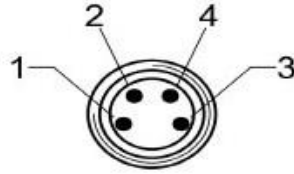

BAĞLANTI ŞEMASI