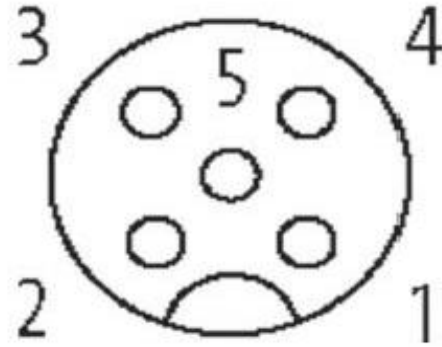

**M12 5-Pin Dişi Panel Soket Kablolu Tip
M1205FP-CXX**

GENEL TEKNİK BİLGİ

Tip No:	M1205FP-CXX
	C15: 15cm Kablolu, C60: 60cm Kablolu, C100: 1mt Kablolu
	Kablo Çıkışı
Çalışma Voltajı	24V AC/DC
Kablo Kesiti	0,14...0,34mm ²
Çalışma Sıcaklığı	- 25...+85 °C
Koruma Sınıfı	IP67

BAĞLANTI ŞEMASI

- 1 Kahverengi
- 2 Beyaz
- 3 Mavi
- 4 Siyah
- 5 Toprak

EBATLAR