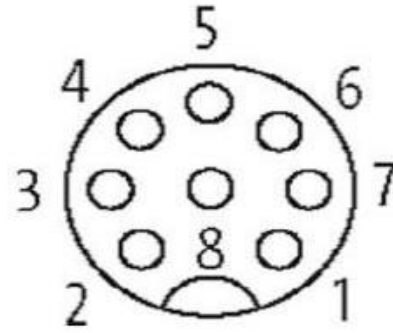

**M12 8-Pin Dişi Panel Soket Kablolu Tip
M1208FP-CXX**

GENEL TEKNİK BİLGİ

Tip No:	M1208FP-CXX
	C15: 15cm Kablolu, C60: 60cm Kablolu, C100: 1mt Kablolu
	Kablo Çıkışı
Çalışma Voltajı	24V AC/DC
Kablo Kesiti	0,14...0,34mm ²
Çalışma Sıcaklığı	- 25...+85 °C
Koruma Sınıfı	IP67

BAĞLANTI ŞEMASI

- 1 Beyaz
- 2 Kahverengi
- 3 Yeşil
- 4 Sarı
- 5 Gri
- 6 Pembe
- 7 Mavi
- 8 Kırmızı

EBATLAR