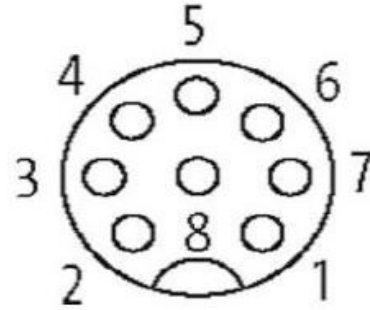

**M12 8-Pin Dişi Düz Saha Montaj Vida Bağlantı Metal Soket
M1208FS-SH**

GENEL TEKNİK BİLGİ

Tip No:	M1208FS
	M12 8-PIN DIŞI DÜZ
	VİDA SIKMALI SOKET
Çalışma Voltajı	24V AC/DC
Kablo Kesiti	0,14...0,34mm ²
Çalışma Sıcaklığı	- 25...+85 °C
Koruma Sınıfı	IP67

BAĞLANTI ŞEMASI

- 1 Beyaz
- 2 Kahverengi
- 3 Yeşil
- 4 Sarı
- 5 Gri
- 6 Pembe
- 7 Mavi
- 8 Kırmızı

EBATLAR