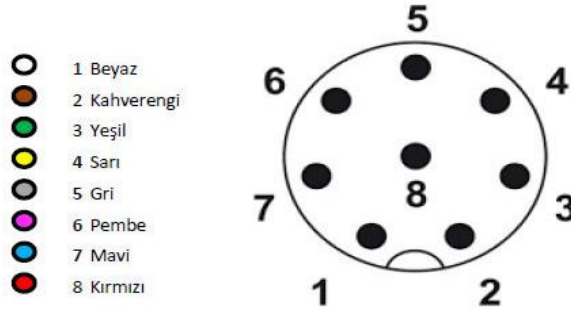

BAĞLANTI ŞEMASI