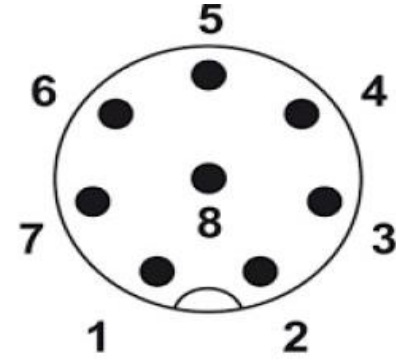

**M12 8-Pin Erkek Düz Saha Montaj Vida Bağlantı Soket
M1208MS**

GENEL TEKNİK BİLGİ

Tip No:	M1208MS
	M12 8-PİN ERKEK DÜZ
	VİDA SIKMALI SOKET
Çalışma Voltajı	24V AC/DC
Kablo Kesiti	0,14...0,34mm ²
Çalışma Sıcaklığı	- 25...+85 °C
Koruma Sınıfı	IP67

BAĞLANTI ŞEMASI

- 1 Beyaz
- 2 Kahverengi
- 3 Yeşil
- 4 Sarı
- 5 Gri
- 6 Pembe
- 7 Mavi
- 8 Kırmızı

EBATLAR