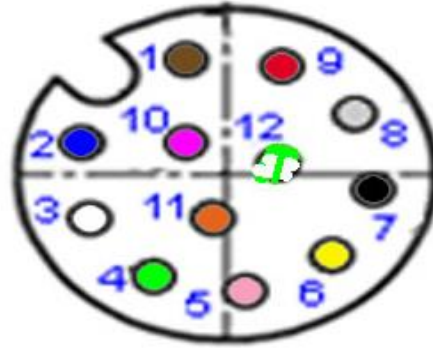

BAĞLANTI ŞEMASI