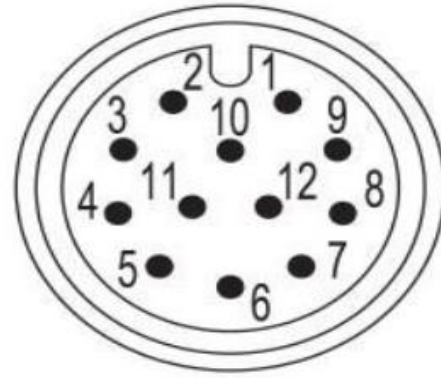

**M12 12-Pin Erkek Düz Saha Montaj Lehim Bağlantı Soket
M1212MS**

GENEL TEKNİK BİLGİ

Tip No:	M1212MS
	M12 12-PİN ERKEK DÜZ
	LEHİMLİ SOKET
Çalışma Voltajı	24V AC/DC
Kablo Kesiti	0,14...0,34mm ²
Çalışma Sıcaklığı	- 25...+85 °C
Koruma Sınıfı	IP67

BAĞLANTI ŞEMASI

- 1 Beyaz
- 2 Kahverengi
- 3 Yeşil
- 4 Sarı
- 5 Gri
- 6 Pembe
- 7 Mavi
- 8 Kırmızı
- 9 Siyah
- 10 Mor
- 11 Gri/Pembe
- 12 Kırmızı/Mavi

EBATLAR