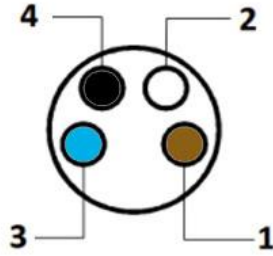

BAĞLANTI ŞEMASI