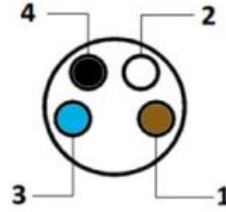

BAĞLANTI ŞEMASI