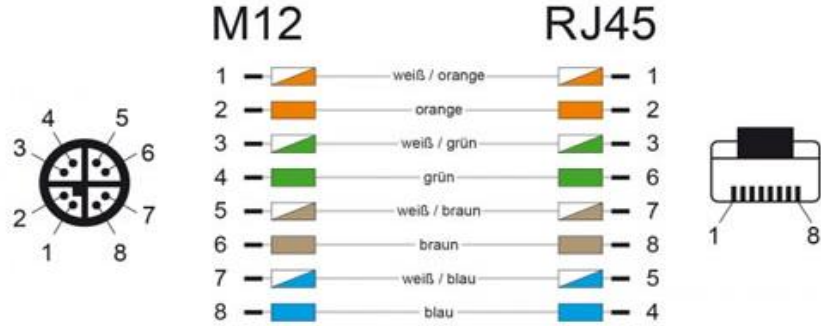

BAĞLANTI ŞEMASI