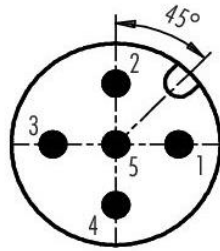

**M1205MF-P M12 Erkek-Dişi Dönüştürücü Adaptör**  
**Panel Geçişe Uygun**

**GENEL TEKNİK BİLGİ**

Tip No:	<b>M1205MF-P</b>
	<b>M12 5-Pin Erkek Dişi Dönüştürücü</b>
	<b>İki Tarafı Yalıtımlı Metal Gövde</b>
	<b>Sahada yada Pano Geçişlerde Kullanmaya Uygun</b>
	<b>A-Kod</b>
Çalışma Voltajı	24V AC/DC
Kablo Kesiti	0,22mm <sup>2</sup>
Çalışma Sıcaklığı	- 25...+85 °C
Koruma Sınıfı	IP67

**BAĞLANTI ŞEMASI**

Male insert M12

Female insert M12

- 1 brown
- 2 white
- 3 blue
- 4 black
- 5 gray

**EBATLAR**