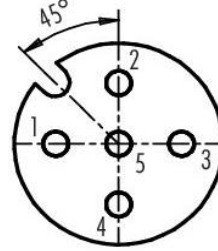

**M1205MF-P M12 Erkek-Dişi Dönüştürücü Adaptör**  
**Panel Geçişe Uygun**

**GENEL TEKNİK BİLGİ**

Tip No:	<b>M1205MF-P</b>
	<b>M12 5-Pin Erkek Dişi Dönüştürücü</b>
	<b>İki Tarafı Yalıtımlı Metal Gövde</b>
	<b>Sahada yada Pano Geçişlerde Kullanmaya Uygun</b>
	<b>A-Kod</b>
Çalışma Voltajı	24V AC/DC
Kablo Kesiti	0,22mm <sup>2</sup>
Çalışma Sıcaklığı	- 25...+85 °C
Koruma Sınıfı	IP67

**BAĞLANTI ŞEMASI**

Male insert M12

Female insert M12

- 1 brown
- 2 white
- 3 blue
- 4 black
- 5 gray

**EBATLAR**