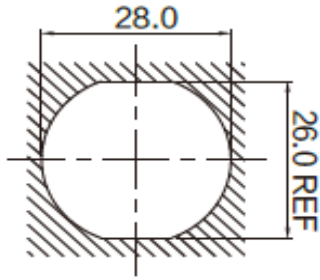

BAĞLANTI ŞEMASI